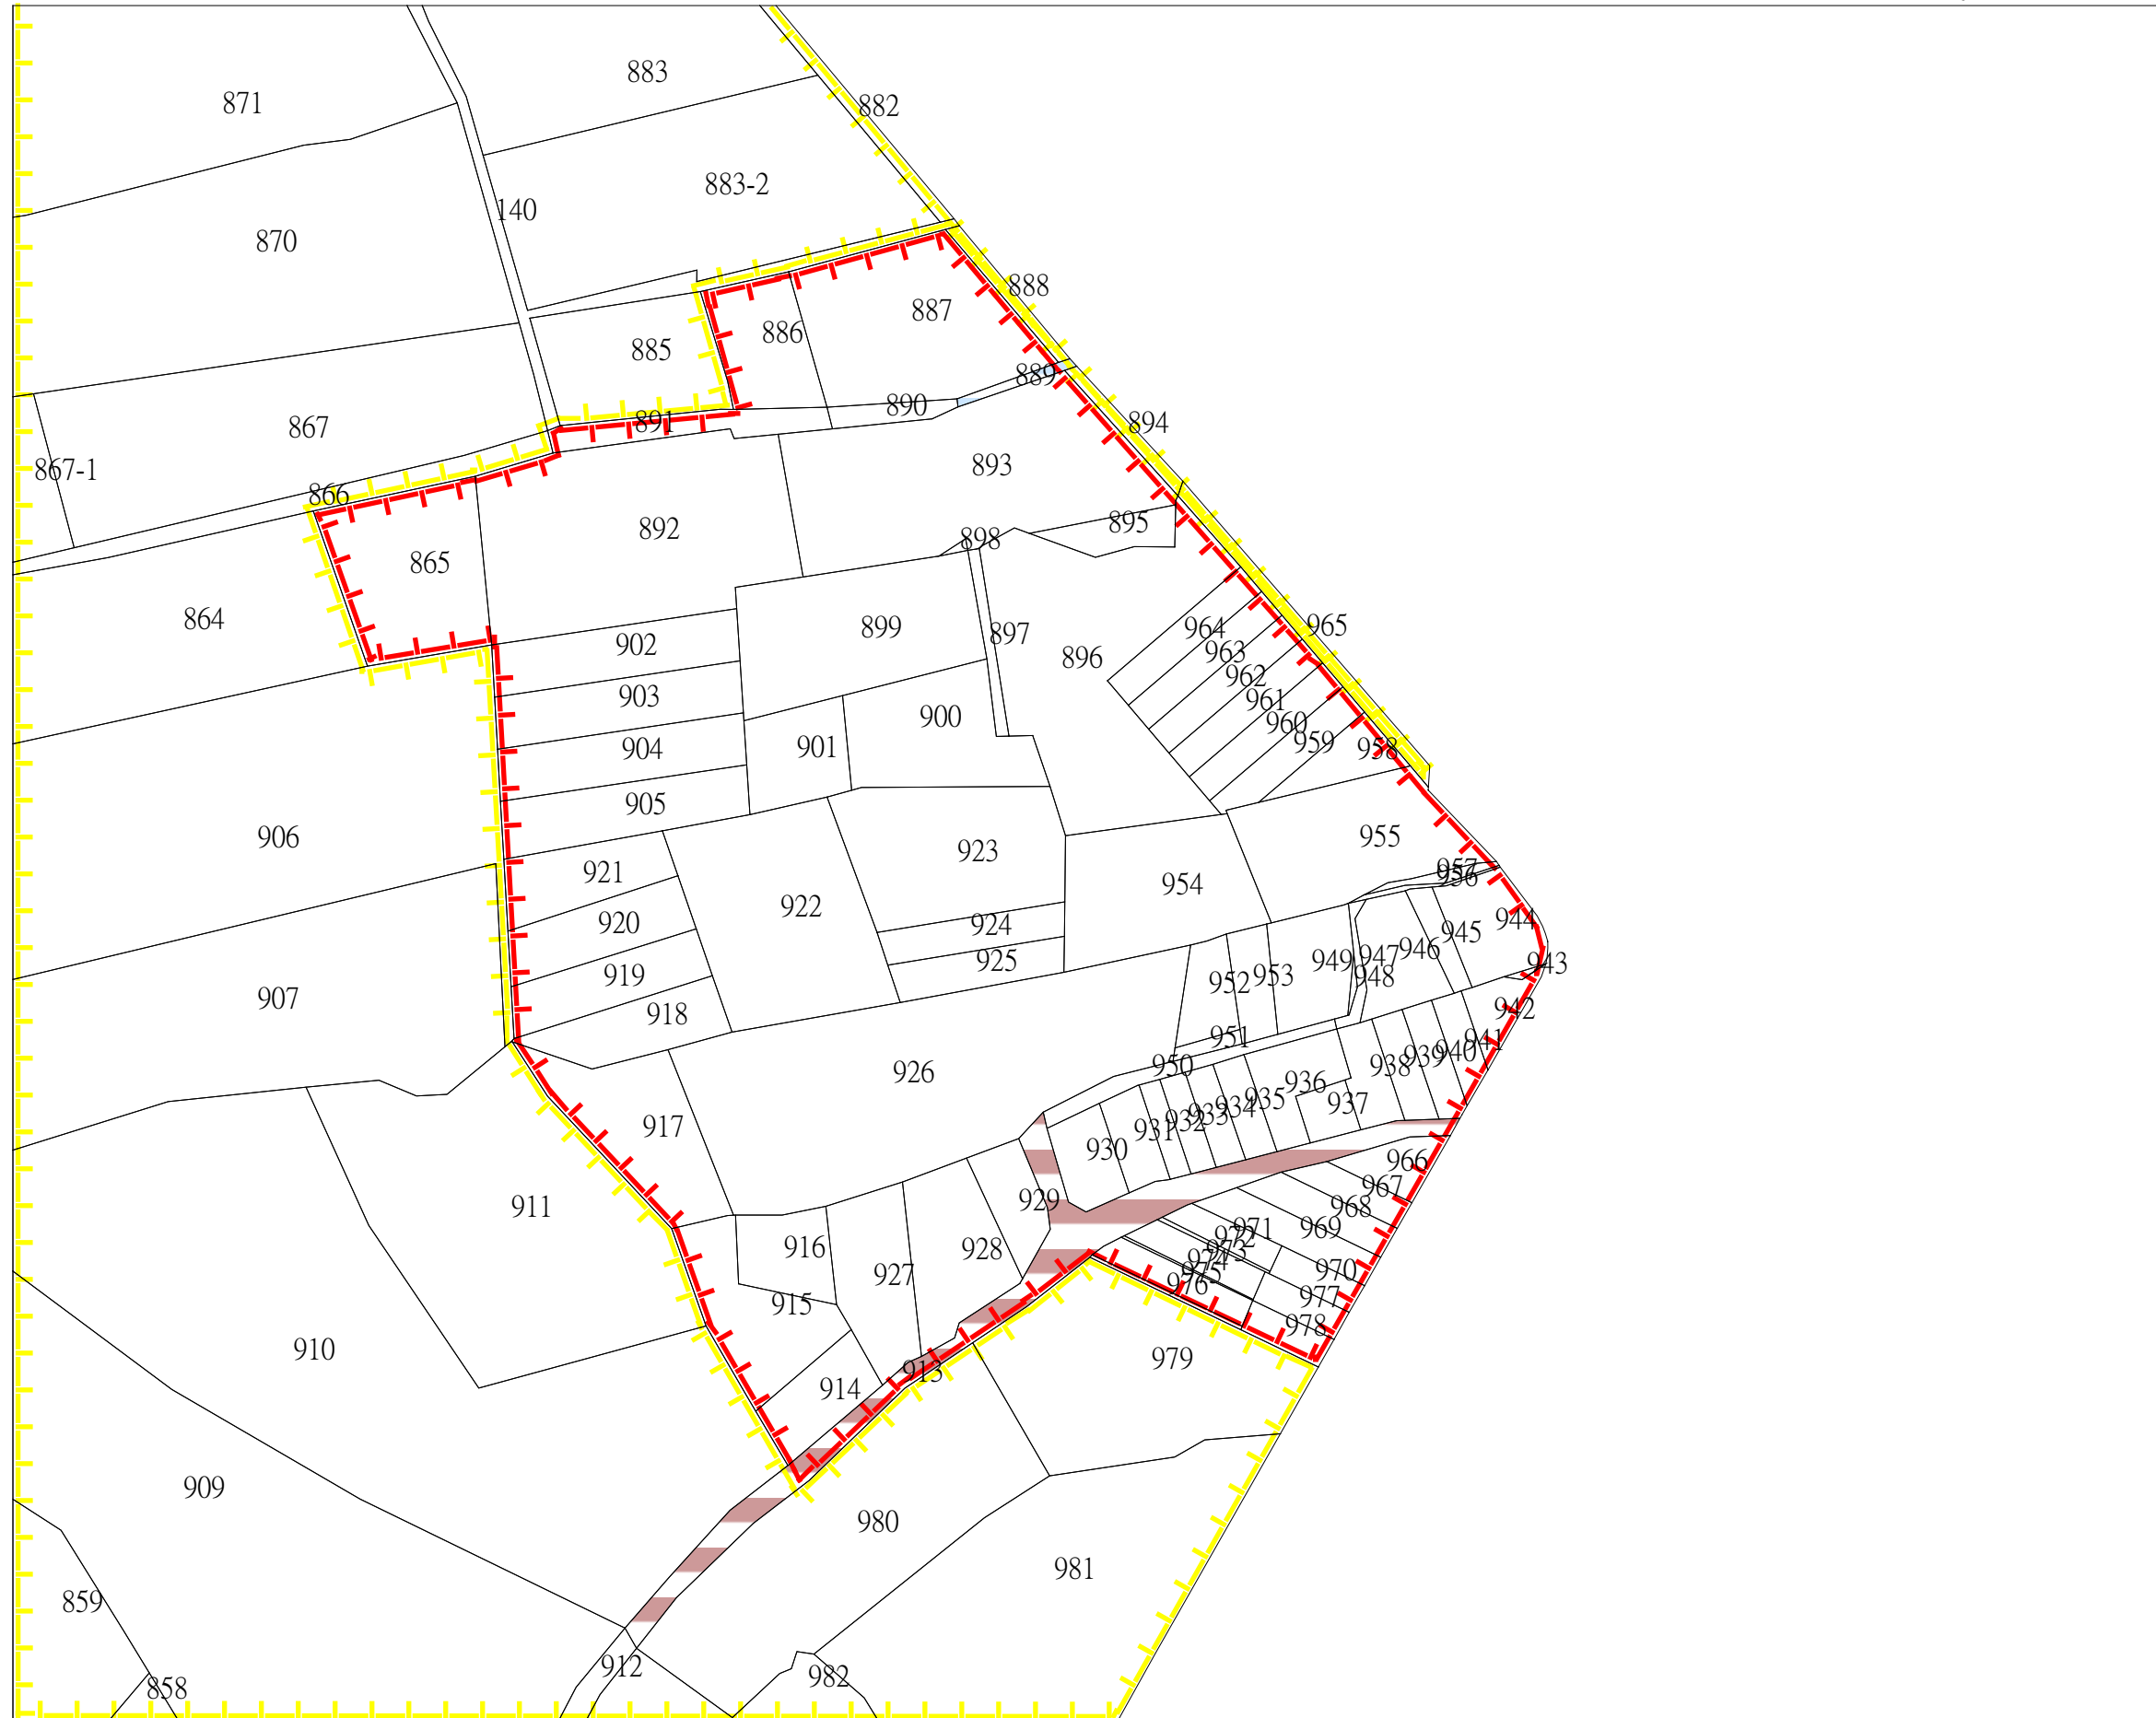

臺中市霧峰區丁台二段使用分區圖及編定圖

(217098 , 2660643)

用途或異動別: 補辦編定
 市縣(市)別: 臺中市
 鄉(鎮市區)別: 霧峰區
 段小段別: 丁台二段
 地號: 889等宗地
 異動總筆數: 共2筆
 異動總面積: 580.37平方公尺
 使用分區別: 鄉村區
 用地別: 交通用地 水利用地

- 基本圖-
- 基本圖
- 使用分區-
- 特定農業區
 - 鄉村區
- 用地編定-
- 水利用地
 - 交通用地

(217098 , 2660643)

繪製日期：民國113年4月26日

比例尺：1/1000