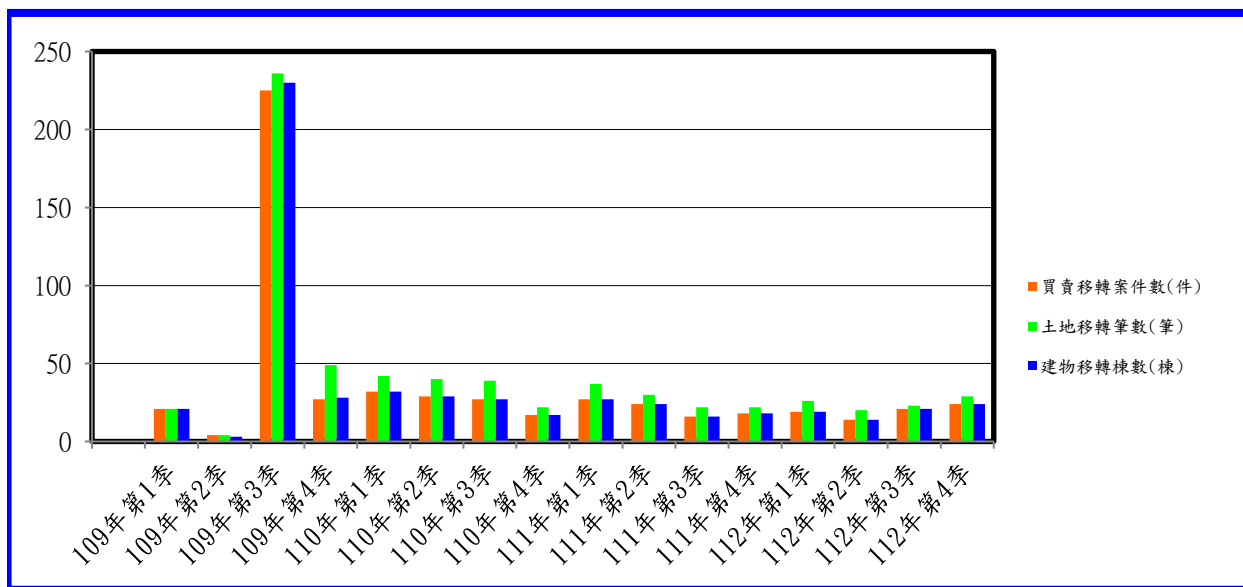

備註：實價登錄158加值服務，配合價格資訊統計分析，故本統計自109年第1季開始。

圖1 大里區實價登錄158加值服務，大里二期重劃區每季房地買賣移轉案件增減圖