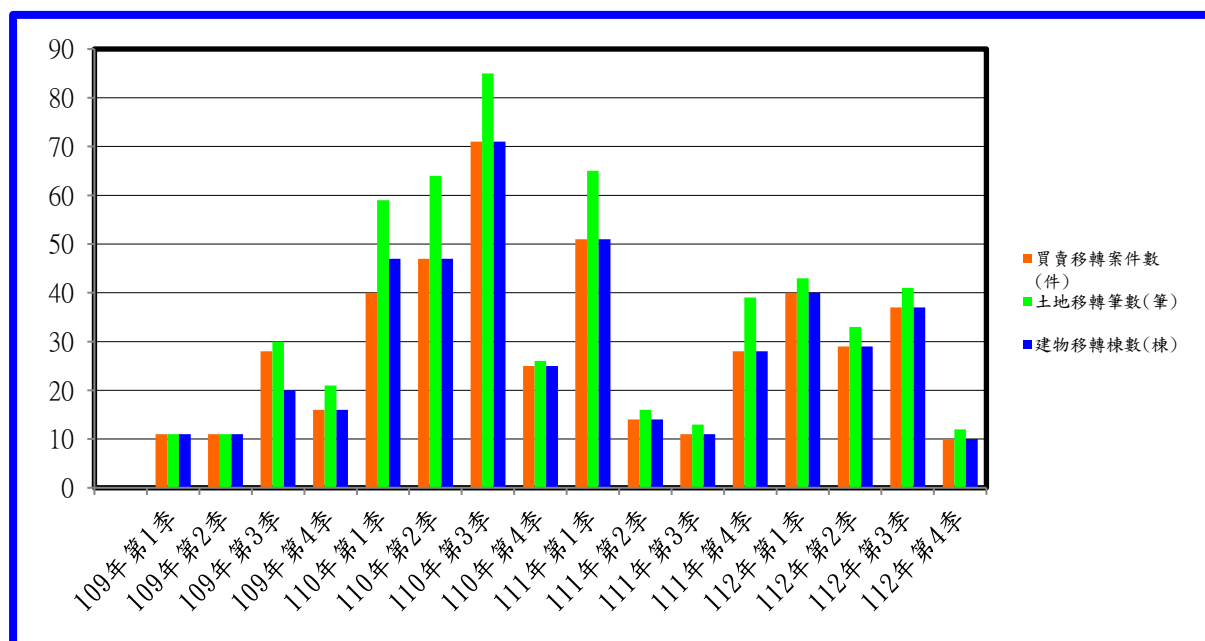

臺中軟體園區實價登錄資訊統計分析

表1 每季房地買賣移轉案件統計表

季別 \ 項目	買賣移轉案件數(件)	土地移轉筆數(筆)	建物移轉棟數(棟)
109年第1季	11	11	11
109年第2季	11	11	11
109年第3季	28	30	20
109年第4季	16	21	16
110年第1季	40	59	47
110年第2季	47	64	47
110年第3季	71	85	71
110年第4季	25	26	25
111年第1季	51	65	51
111年第2季	14	16	14
111年第3季	11	13	11
111年第4季	28	39	28
112年第1季	40	43	40
112年第2季	29	33	29
112年第3季	37	41	37
112年第4季	10	12	10

備註：實價登錄158加值服務，配合價格資訊統計分析，故本統計自109年第1季開始。

圖1 臺中軟體園區108年後各季房地買賣移轉案件增減圖